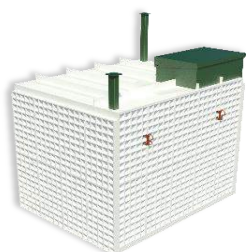

Цельнолитой пластиковый кессон RODLEX (Полекс Ротомолдинг)

	Кессон РОДЛЕКС (R-KS-2.0) качество! + крышка + манжеты + гермовводы + лестница - широкая горловина 800 мм. с антивандальной винтовой крышкой - интегрированное (вылито вместе с корпусом) отверстие под оголовок трубы d125-159 мм. подходит для любых металлических и пластиковых труб - встроенная лестница (вформована) - прочный цельнолитой корпус с пригрузочной юбкой и ребрами жесткости - монтаж без плиты, усиленное дно	2,3 м3 -высота 2,0 м. -внешн. D= 1,3 м.	46 150 руб. Стоимость комплекта без монтажных работ	 скидка на монтаж 12%
--	--	---	--	--------------------------

Пластиковые погреба (из пищевого полиэтилена для хранения продуктов и прочего)

Литой пластиковый погреб
Тингард - 1,9 **хит!**
- корпус + дерев.полки, пол +
освещение + вентиляция + лестница
- пищевой полиэтилен, литой
- внутри усилен металл. каркасом
- толщина стенок 20мм, бесшовный
- температура внутри от +3 до +8 С
(оптимальная для хранения продуктов и
хозяйственно-бытовых запасов)

5,9

1,9x1,9x2,1

~~170 000~~
139 900
без монтажаскидка на
монтаж 11%

Литой пластиковый погреб Тортила
- без внутреннего наполнения и
крышки

5,9

1,9x1,9x2,1

~~130 000~~
112 000
без монтажа

Погребы подземные полипропиленовые **ТОПОЛ-ЭКО ПП**

Пластиковый погреб ПП

- корпус + пластиковые полки, пол + освещение + вентиляция + лестница
- пищевой полипропилен (сополимер), высокое качество сборки
- температура внутри от +3 до +8 С (оптимальная для хранения продуктов и хозяйственно-бытовых запасов)